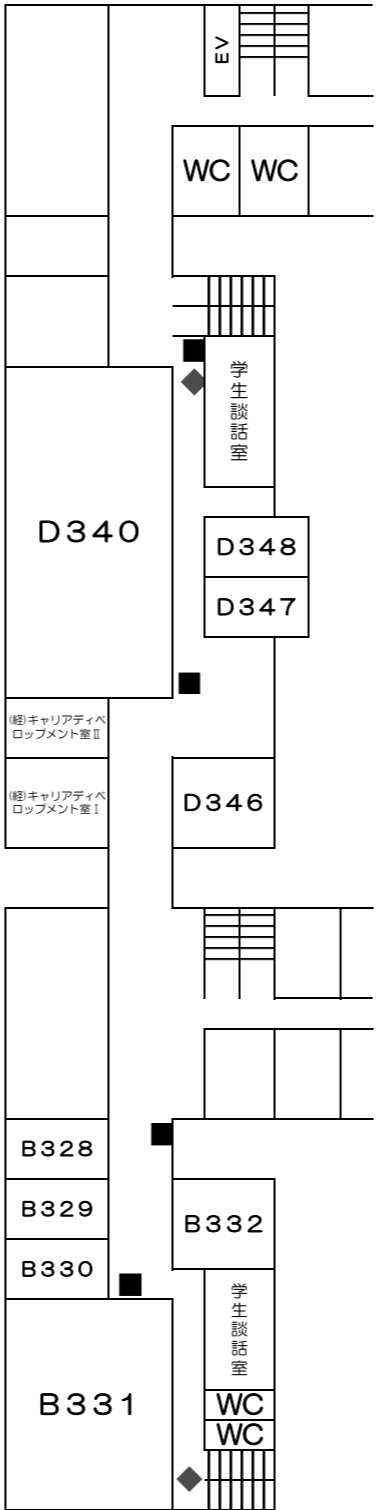

人文社会科学系棟配置図

(地階)

■ ゴミ箱

■ 創生学部教室

(1階)

■ ゴミ箱

◆ アルコールディスペンサー

■ 創生学部教室

→至 正面玄関

学生玄関

人文社会科学系棟配置図

(2階)

(3階)

(4階)

- ゴミ箱
- ◆ アルコールディスペンサー