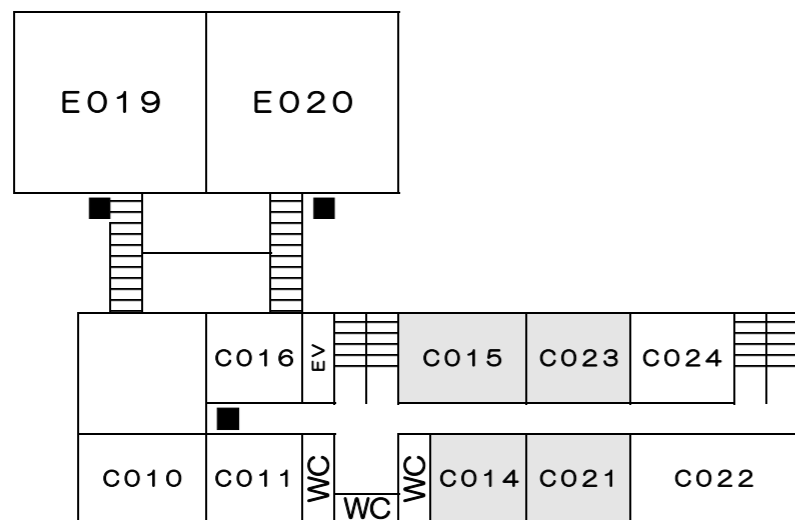

人文社会科学系棟配置図

(地階)

■ ゴミ箱

■ 創生学部教室

(1階)

■ ゴミ箱

◆ アルコールディスペンサー

■ 創生学部教室

→至 正面玄関

学生玄関

人文社会科学系棟配置図

(2階)

(3階)

(4階)

- ゴミ箱
- ◆ アルコールディスペンサー