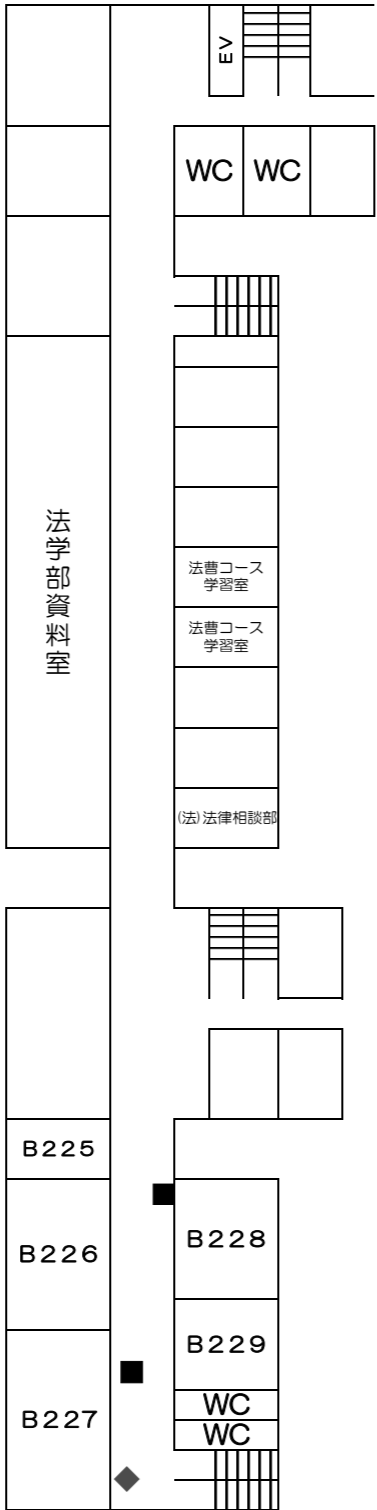

人文社会科学系棟配置図

(地階)

■ ゴミ箱

■ 創生学部教室

(1階)

■ ゴミ箱

◆ アルコールディスペンサー

■ 創生学部教室

→至 正面玄関

学生玄関

人文社会科学系棟配置図

(2階)

(3階)

(4階)

- ゴミ箱
- ◆ アルコールディスペンサー