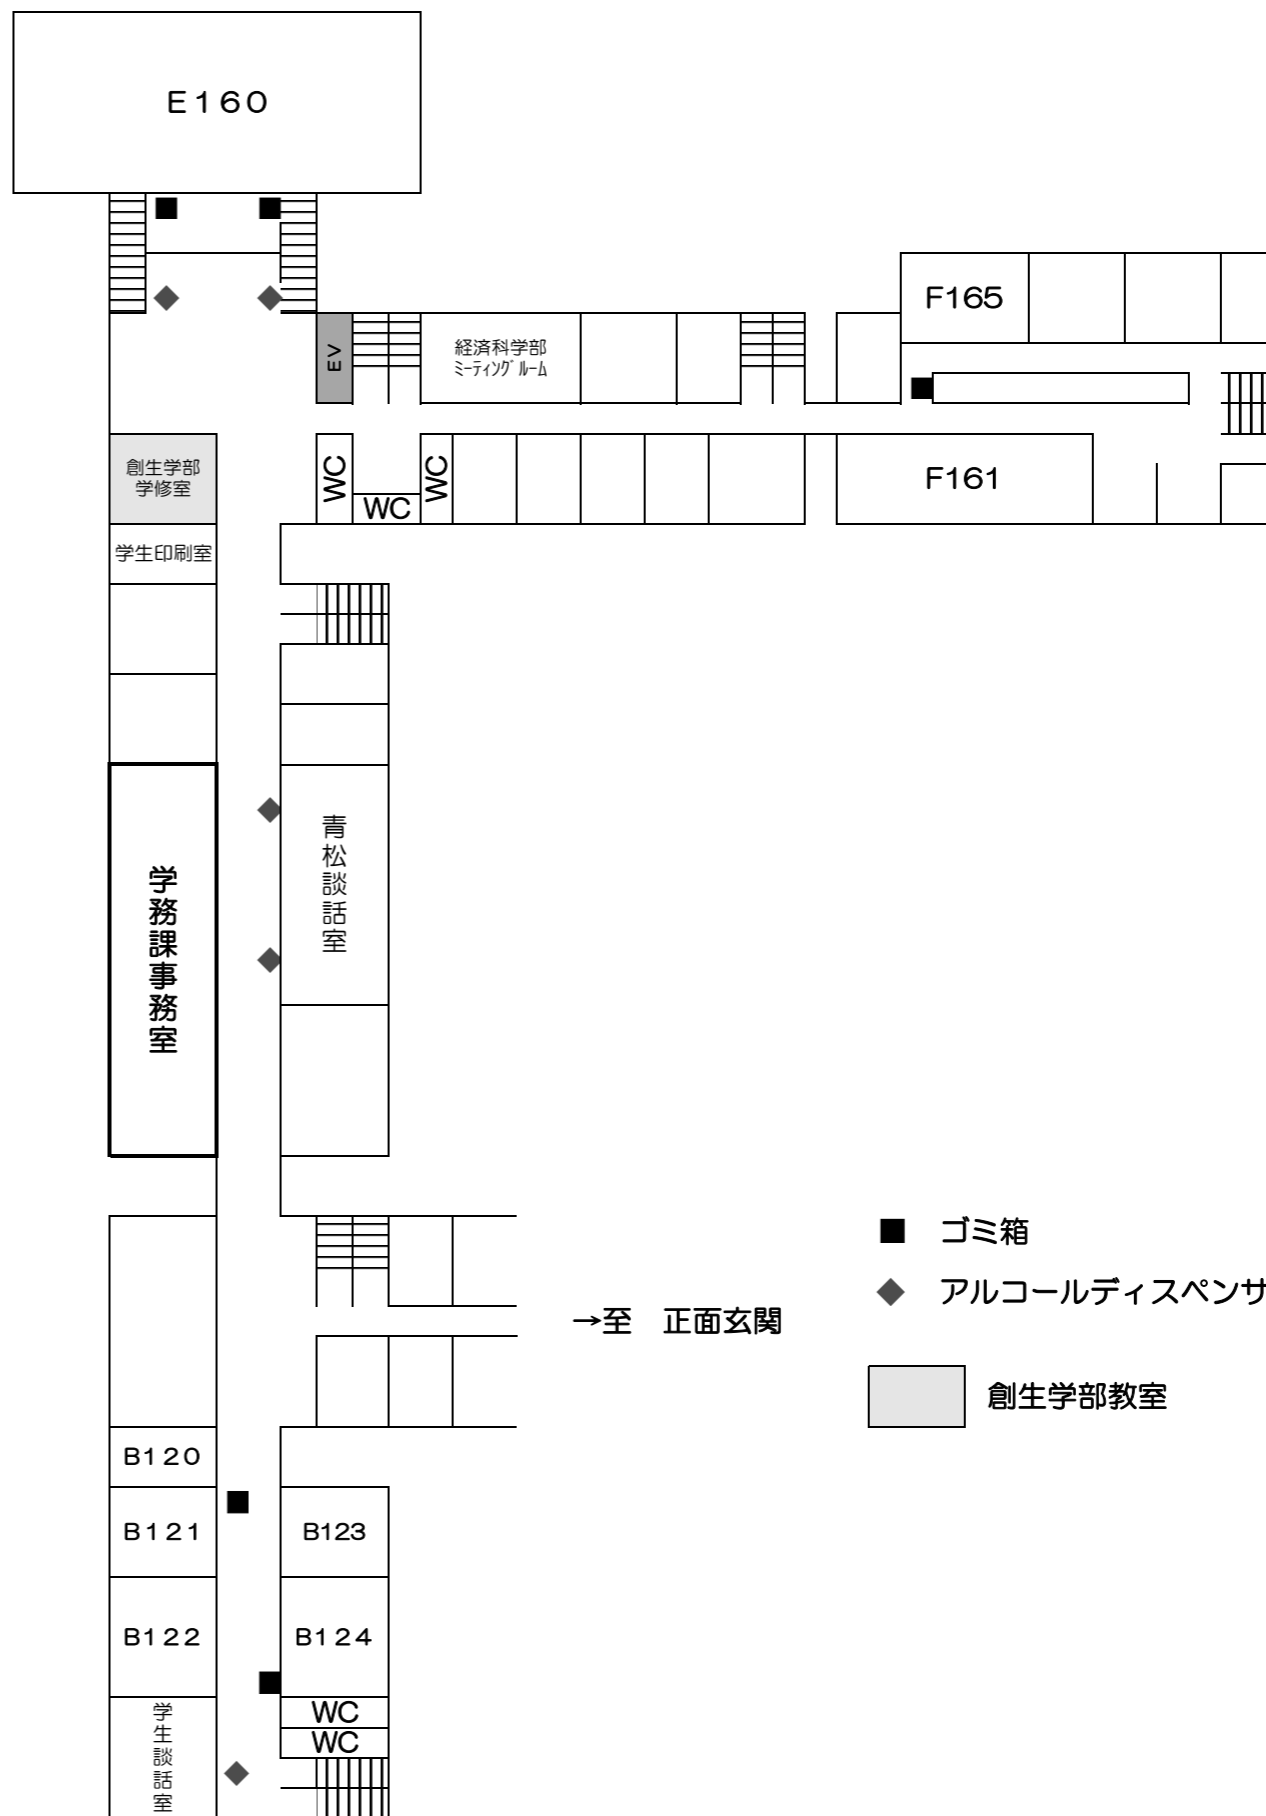

人文社会科学系棟配置図

(地階)

■ ゴミ箱

■ 創生学部教室

(1階)

■ ゴミ箱

◆ アルコールディスペンサー

■ 創生学部教室

→至 正面玄関

学生玄関

人文社会科学系棟配置図

(2階)

(3階)

(4階)

- ゴミ箱
- ◆ アルコールディスペンサー