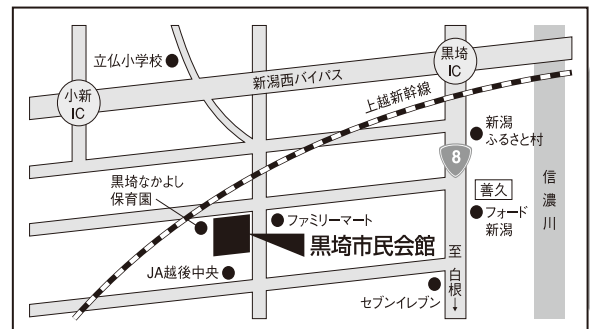

※保育は先着9名(生後10ヶ月以上の未就学児)、要申込(締切:7月31日(水))

お問い合わせ

新潟市西区地域課

TEL: 025-264-7193 / E-mail: chiiki.w@city.niigata.lg.jp

URL: <http://www.city.niigata.lg.jp/nishi/index.html>

新潟大学教育学部「音楽学・音楽マネジメント」研究室

TEL: 025-262-7048 URL: <http://www.ed.niigata-u.ac.jp/~yokosaka/>

会場案内

《黒崎市民会館》〒950-1115 新潟市西区島原909-1

この印刷物は、印刷用の紙へリサイクルできます。

チラシデザイン: 早川知里